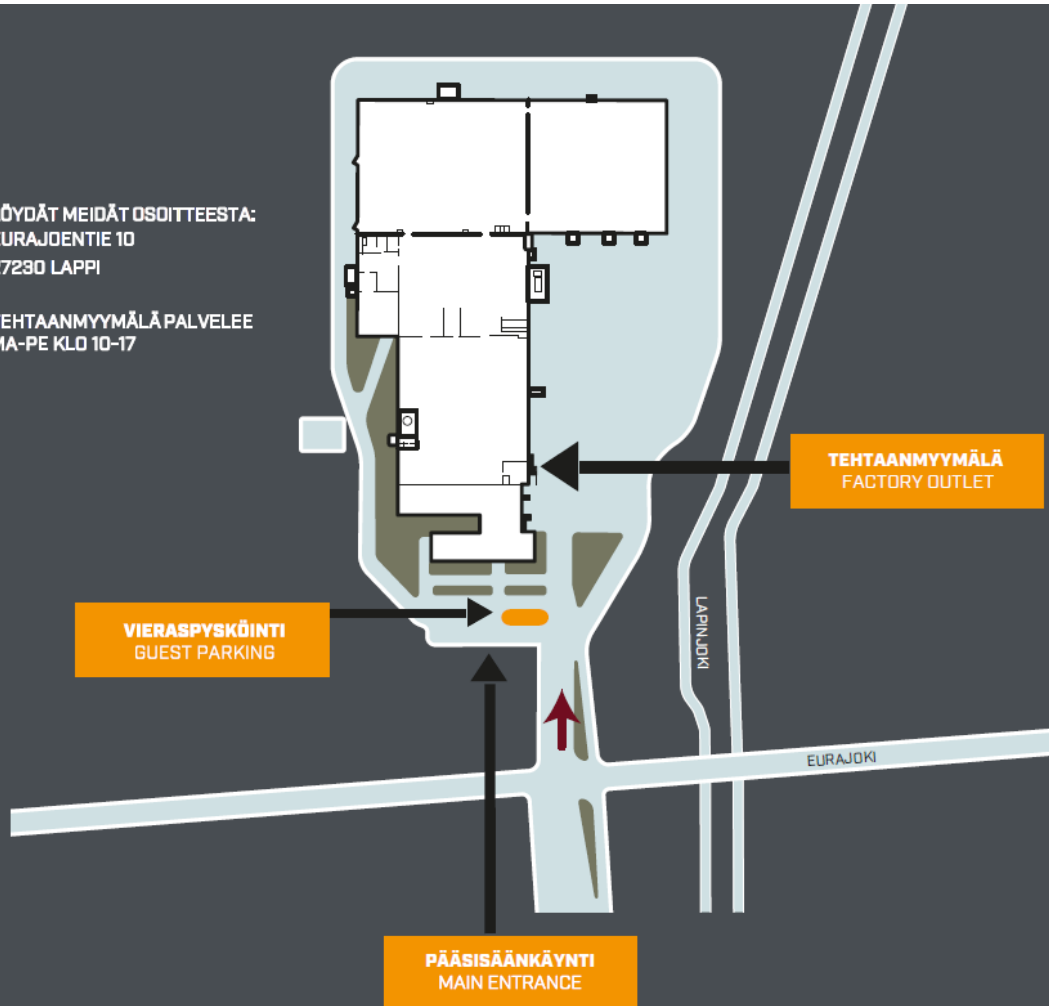

PYSÄKÖINTI

Vieraspaikkamme sijaitsevat pääsisäänkäynnin edustalla.

SEURAA ISÄNTÄSI OHJEITA FOLLOW THE INSTRUCTIONS OF YOUR HOST

TUPAKOINTI KIELLETTY
NO SMOKING

PYYDÄ LUPAA VALOKUVAUKSEEN
ASK FOR PERMISSION TO TAKE PHOTOGRAPHS

KÄYTÄ SUOJAVAADETUSTA
PROTECTIVE CLOTHING MUST BE WORN

ALUEELLA KAMERAVALVONTA
VIDEO SURVEILLANCE

LÖYDÄT MEIDÄT OSOITTEESTA:
EURAJOENTIE 10
27230 LAPPI

TEHTAANMYYMÄLÄ PALVELEE
MA-PE KLO 10-17

FREDMAN GROUP