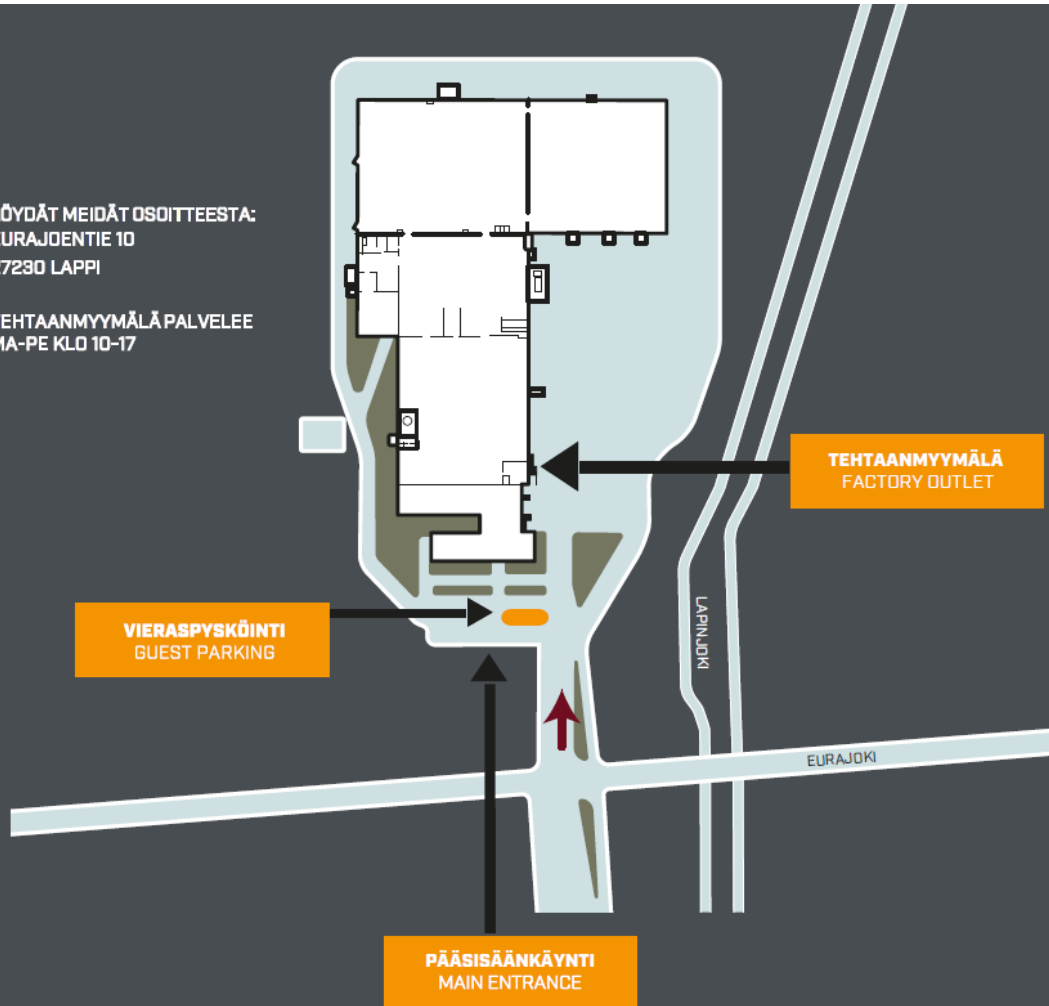

PYSÄKÖINTI

Vieraspaikkamme sijaitsevat pääsisäänkäynnin edustalla.

SEURAA ISÄNTÄSI OHJEITA FOLLOW THE INSTRUCTIONS OF YOUR HOST

TUPAKOINTI KIELLETTY
NO SMOKING

PYYDÄ LUPAA VALOKUVAUKSEEN
ASK FOR PERMISSION TO TAKE PHOTOGRAPHS

KÄYTÄ SUOJAJAATETUSTA
PROTECTIVE CLOTHING MUST BE WORN

ALUEELLA KAMERAVALVONTA
VIDEO SURVEILLANCE

LÖYDÄT MEIDÄT OSOITTEESTA:
EURAJOENTIE 10
27230 LAPPI

TEHTAANYMÄLÄ PALVELEE
MA-PE KLO 10-17

FREDMAN GROUP

Vänrikinkuja 3, 02600 Espoo | PL/Box 2 FI-02600 Espoo | Y-tunnus 2404631-0
www.fredmangroup.com